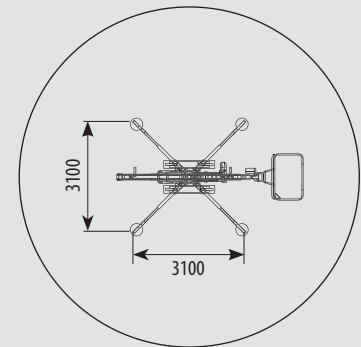

Altezza massima di lavoro	Max. working height	Hauteur max de travail	Altura max de trabajo	Max. Arbeitshöhe	17,60 m
Sbraccio massimo di lavoro	Max. working outreach	Déport max de travail	Alcance max de trabajo	Max. Arbeitsauslegung	8,50 m
Rotazione torretta	Turret rotation	Rotation tourelle	Rotación torreta	Drehturmrotation	320° N.C.
Portata massima	Max load capacity	Portée max	Capacidad de carga	Max. Tragfähigkeit	200 Kg
Comandi idraulici proporzionali	Proportional hydraulic controls	Commandes hydrauliques proportionnelles	Mandos hidráulicos proporcionales	Hydraulische proportionale Steuerungen	
Massa totale	Total weight	Poids total	Peso total	Gewicht	2200 Kg
Pendenza superabile	Gradeability	Max pente admissible	Pendiente máx	Max. Steigfähigkeit	30%
Dimensioni cesto	Cage dimensions	Dimensions panier	Dimensiones cesta	Korbabmessungen	1,1 x 0,7 m