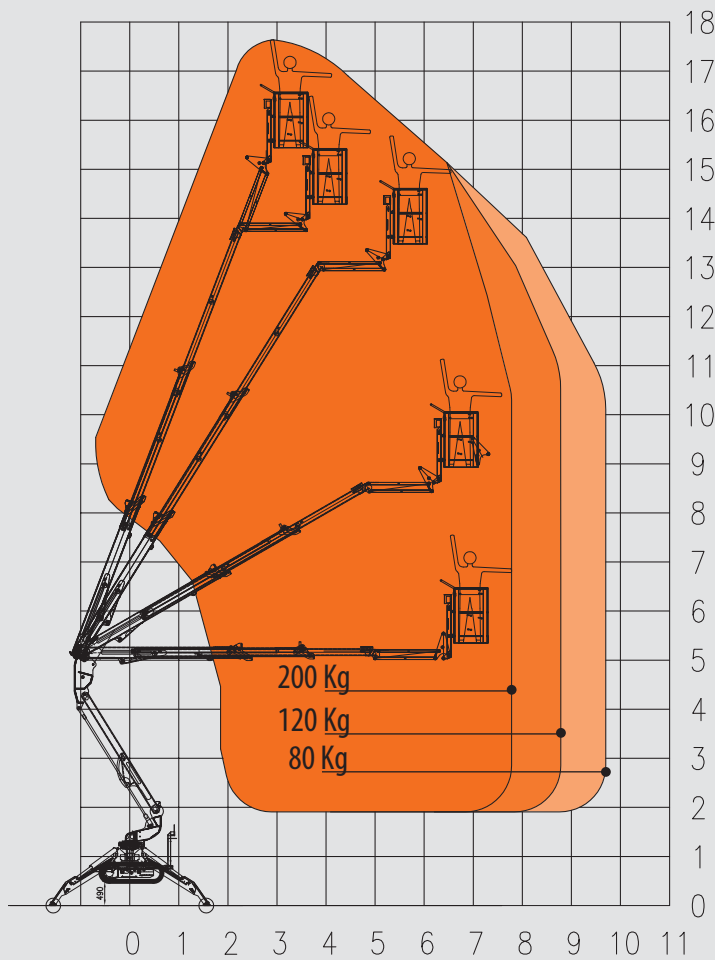

Altezza massima di lavoro	Max. working height	Hauteur max de travail	Altura max de trabajo	Max. Arbeitshöhe	17,60 m
Sbraccio massimo di lavoro	Max. working outreach	Déport max de travail	Alcance max de trabajo	Max. Arbeitsauslegung	8,50 m
Rotazione torretta	Turret rotation	Rotation tourelle	Rotación torreta	Drehturmrotation	320° N.C.
Portata massima	Max load capacity	Portée max	Capacidad de carga	Max. Tragfähigkeit	200 Kg
Comandi idraulici proporzionali	Proportional hydraulic controls	Commandes hydrauliques proportionnelles	Mandos hidráulicos proporcionales	Hydraulische proportionale Steuerungen	
Massa totale	Total weight	Poids total	Peso total	Gewicht	2200 Kg
Pendenza superabile	Gradeability	Max pente admissible	Pendiente máx	Max. Steigfähigkeit	30%
Dimensioni cesto	Cage dimensions	Dimensions panier	Dimensiones cesta	Korbabmessungen	1,1 x 0,7 m