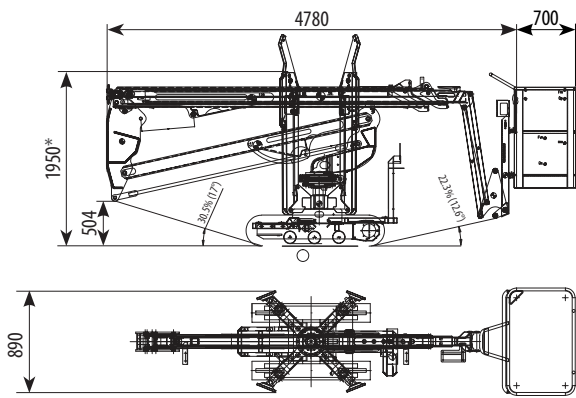

Altezza massima di lavoro	Max. working height	Hauteur max de travail	Altura max de trabajo	Max. Arbeitshöhe	17,60 m
Sbraccio massimo di lavoro	Max. working outreach	Déport max de travail	Alcance max de trabajo	Max. Arbeitsauslegung	8,50 m
Rotazione torretta	Turret rotation	Rotation tourelle	Rotación torreta	Drehturmrotation	320° N.C.
Portata massima	Max load capacity	Portée max	Capacidad de carga	Max. Tragfähigkeit	200 Kg
Comandi idraulici proporzionali	Proportional hydraulic controls	Commandes hydrauliques proportionnelles	Mandos hidráulicos proporcionales	Hydraulische proportionale Steuerungen	
Massa totale	Total weight	Poids total	Peso total	Gewicht	2200 Kg
Pendenza superabile	Gradeability	Max pente admissible	Pendiente máx	Max. Steigfähigkeit	30%
Dimensioni cesto	Cage dimensions	Dimensions panier	Dimensiones cesta	Korbabmessungen	1,1 x 0,7 m