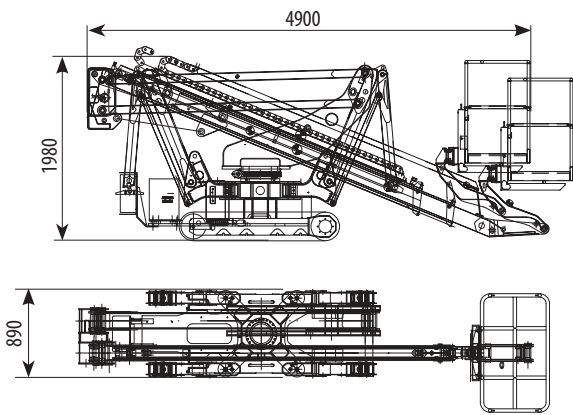

Altezza massima di lavoro	Max. working height	Hauteur max de travail	Altura max de trabajo	Max. Arbeitshöhe	18,50 m
Sbraccio massimo di lavoro	Max. working outreach	Dèport max de travail	Alcance max de trabajo	Max. Arbeitsauslegung	11,00 m
Rotazione torretta	Turret rotation	Rotation tourelle	Rotaciòn torreta	Drehturmrotation	360° N.C.
Portata massima	Max load capacity	Portée max	Capacidad de carga	Max. Tragfähigkeit	200 Kg
Comandi idraulici proporzionali	Proportional hydraulic controls	Commandes hydrauliques proportionnelles	Mandos hidráulicos proporcionales	Hydraulische proportionale Steuerungen	
Massa totale	Total weight	Poids total	Peso total	Gewicht	2800 Kg
Pendenza superabile	Gradeability	Max pente admissible	Pendiente màx	Max. Steigfähigkeit	30%
Dimensioni cesto	Cage dimensions	Dimensions panier	Dimensiones cesta	Korbabmessungen	1,4 x 0,7 m
Rotazione cesto	Cage rotation	Rotation panier	Rotaciòn cesta	Korbdrehung	90° + 90°