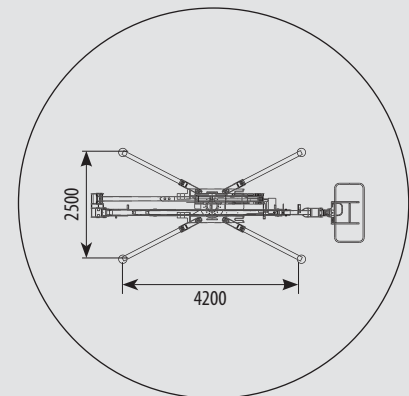

Altezza massima di lavoro	Max. working height	Hauteur max de travail	Altura max de trabajo	Max. Arbeitshöhe	18,50 m
Sbraccio massimo di lavoro	Max. working outreach	Dèport max de travail	Alcance max de trabajo	Max. Arbeitsauslegung	11,00 m
Rotazione torretta	Turret rotation	Rotation tourelle	Rotaciòn torreta	Drehturmrotation	360° N.C.
Portata massima	Max load capacity	Portée max	Capacidad de carga	Max. Tragfähigkeit	200 Kg
Comandi idraulici proporzionali	Proportional hydraulic controls	Commandes hydrauliques proportionnelles	Mandos hidráulicos proporcionales	Hydraulische proportionale Steuerungen	
Massa totale	Total weight	Poids total	Peso total	Gewicht	2800 Kg
Pendenza superabile	Gradeability	Max pente admissible	Pendiente màx	Max. Steigfähigkeit	30%
Dimensioni cesto	Cage dimensions	Dimensions panier	Dimensiones cesta	Korbabmessungen	1,4 x 0,7 m
Rotazione cesto	Cage rotation	Rotation panier	Rotaciòn cesta	Korbdrehung	90° + 90°