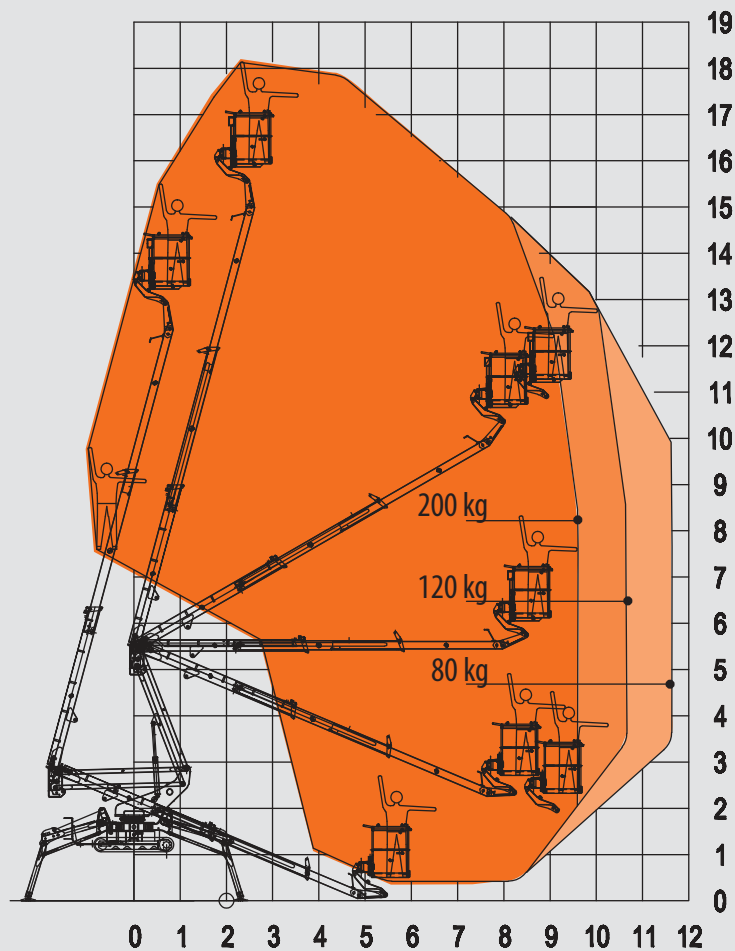

Altezza massima di lavoro	Max. working height	Hauteur max de travail	Altura max de trabajo	Max. Arbeitshöhe	18,50 m
Sbraccio massimo di lavoro	Max. working outreach	Dèport max de travail	Alcance max de trabajo	Max. Arbeitsauslegung	11,00 m
Rotazione torretta	Turret rotation	Rotation tourelle	Rotaciòn torreta	Drehturmrotation	360° N.C.
Portata massima	Max load capacity	Portée max	Capacidad de carga	Max. Tragfähigkeit	200 Kg
Comandi idraulici proporzionali	Proportional hydraulic controls	Commandes hydrauliques proportionnelles	Mandos hidráulicos proporcionales	Hydraulische proportionale Steuerungen	
Massa totale	Total weight	Poids total	Peso total	Gewicht	2800 Kg
Pendenza superabile	Gradeability	Max pente admissible	Pendiente màx	Max. Steigfähigkeit	30%
Dimensioni cesto	Cage dimensions	Dimensions panier	Dimensiones cesta	Korbabmessungen	1,4 x 0,7 m
Rotazione cesto	Cage rotation	Rotation panier	Rotaciòn cesta	Korbdrehung	90° + 90°