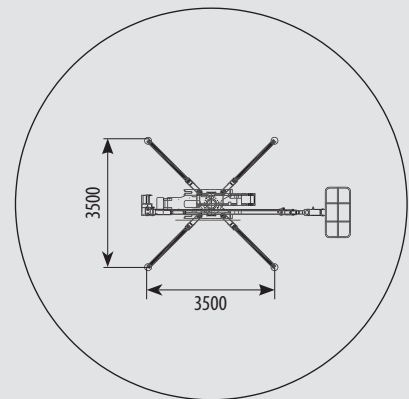

Altezza massima di lavoro	Max. working height	Hauteur max de travail	Altura max de trabajo	Max. Arbeitshöhe	18,50 m
Sbraccio massimo di lavoro	Max. working outreach	Dèport max de travail	Alcance max de trabajo	Max. Arbeitsauslegung	11,00 m
Rotazione torretta	Turret rotation	Rotation tourelle	Rotaciòn torreta	Drehturmrotation	360° N.C.
Portata massima	Max load capacity	Portée max	Capacidad de carga	Max. Tragfähigkeit	200 Kg
Comandi idraulici proporzionali	Proportional hydraulic controls	Commandes hydrauliques proportionnelles	Mandos hidráulicos proporcionales	Hydraulische proportionale Steuerungen	
Massa totale	Total weight	Poids total	Peso total	Gewicht	2800 Kg
Pendenza superabile	Gradeability	Max pente admissible	Pendiente màx	Max. Steigfähigkeit	30%
Dimensioni cesto	Cage dimensions	Dimensions panier	Dimensiones cesta	Korbabmessungen	1,4 x 0,7 m
Rotazione cesto	Cage rotation	Rotation panier	Rotaciòn cesta	Korbdrehung	90° + 90°